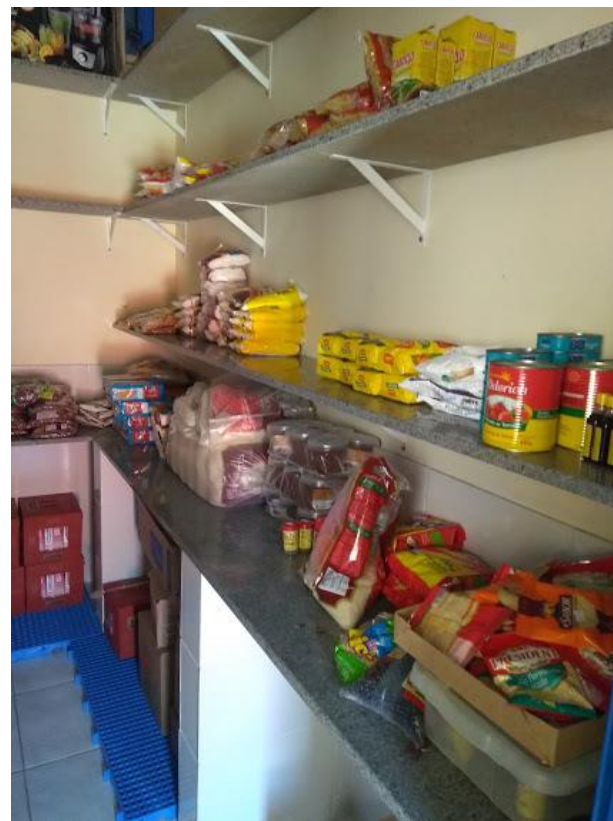

COZINHA E DESPENSA